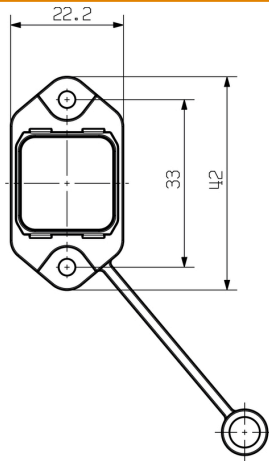

Fiche de données

IE-BHD-V14M

Weidmüller Interface GmbH & Co. KG
Klingenbergstraße 26
D-32758 Detmold
Germany

www.weidmueller.com

Dessins

Dessin coté

Dessin coté