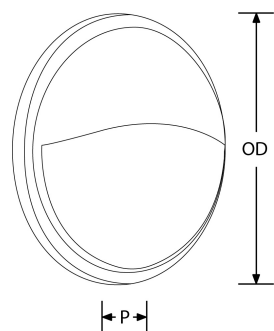

Description:

Collerette Utilite™ demi-lune 221 mm pour EN-BH120

Utilite™ Collerette demi-lune 221mm pour EN-BH120

Code	Finition (couleur)
EN-BZE120BLK	Noir
EN-BZE120W	Blanc

Schéma

Courbe polaire

Couleur

Feature & Benefits

- Colletterte demi-lune interchangeable
- Disponible en blanc ou noir

Caractéristiques produit:

Réglage positionnel:	Fixe	Total (mm):	221
Profondeur (mm):	55	Gradation:	Non
Protection IP:	Aucun	Culot:	Aucun