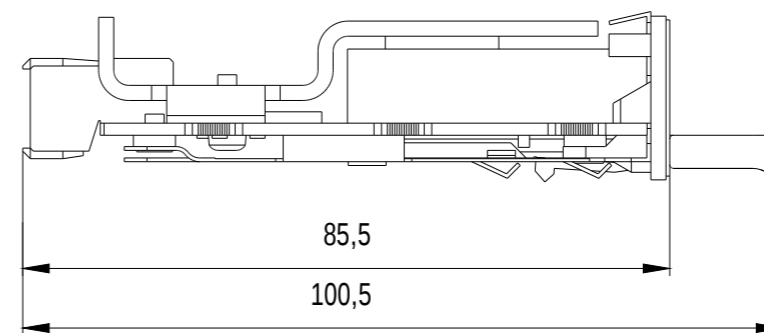

Vorne / Front

Links / Left

Alle Bemessungswerte sind in Millimeter (mm) angegeben.
All dimensions are in millimeters (mm).

SIEMENS	6GK59922AM008AA0_001	
	Format / Size: DIN A4	Massstab / Scale: 1:1