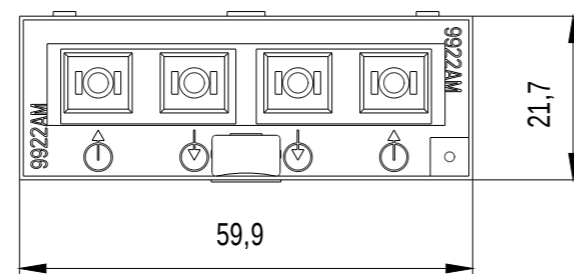

Vorne / Front

Links / Left

Alle Bemessungswerte sind in Millimeter (mm) angegeben.
All dimensions are in millimeters (mm).

SIEMENS	6GK59922AM008AA0_001	
	Format / Size: DIN A4	Massstab / Scale: 1:1