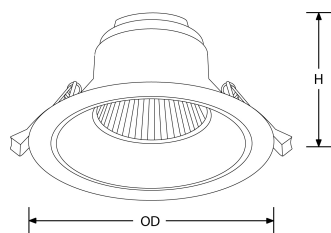

Schéma

Courbe polaire

Couleur

White

Caractéristiques & Avantages

- Température de couleur réglable entre 3000K, 4000K et 5700K
- COB forte puissance avec réflecteur aluminium multi-facettes
- Efficacité jusqu'à 102lm/W (à 4000K)
- Rendement lumineux de 1780lm à 3000K
- Rendement lumineux de 1820lm à 4000K
- Rendement lumineux de 1770lm à 5700K
- Angle de faisceau de 60°
- Indice de protection IP54
- Driver LED Triac gradable de porte
- Garantie 5 ans

Caractéristiques produit:

Technologie:	LED	Nombre de LEDs:	60
Type de tension d'entrée:	200~240V AC	Facteur de puissance:	0.9
Température min:	-20	Diamètre d'encastrement Min. (mm):	160
Diamètre d'encastrement Max. (mm):	170	Température max:	40°C
Réglage positionnel:	Fixe	Distribution lumineuse:	Direct
OD (mm):	190	H (mm):	90
Indice IP:	IP54	Composition:	Aluminium, Polycarbonate
Composition de l'optique:	Polycarbonate	SDCM:	6
Dépréciation lumineuse :	L70	Durée de vie à L70 (h) :	50000

Certificat: