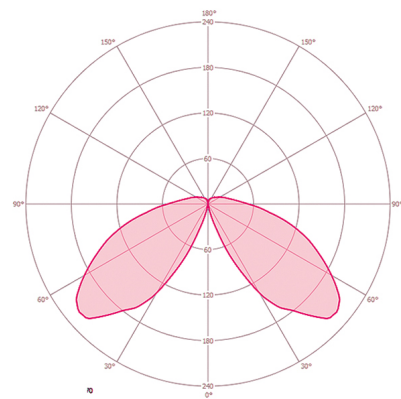

Dimensions

Diffusion de la lumière

Schéma électrique

Raccordement standard

Description détaillée du produit

- Borne d'éclairage LED en aluminium haute qualité
- Antitâches par thermolaquage avec effet lotus
- Tête de luminaire : translucide, avec émission de lumière sans éblouissement
- Rayonnement lumineux : 360°
- Ballast électronique (marche/arrêt) intégré, installation sans autres accessoires
- Boîtier haut de gamme, aluminium moulé sous pression, thermolaqué gris graphite
- Type de montage : Plaque de montage à visser sur une base ou, en option, au moyen d'un ancrage au sol (accessoire)
- Température de couleur 4 000 K