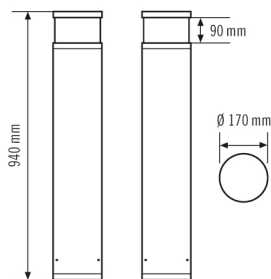

FIXATION

Type de montage	Sur embase
Type de montage	Au Sol
Type de raccordement	Bornier enfichable
Section du conducteur à raccorder	1.5 – 2.5 mm ²
Nombre de contacts	3

BOÎTIER

Dimensions	Hauteur/profondeur 940 mm, Ø 170 mm
Poids	8000 g
Matériau	aluminium, peint par poudrage
Indice de protection	IP65
Température ambiante admissible	-25 °C...+40 °C
Taux d'humidité relative	5 – 95 %, sans condensation
Résistance aux chocs	IK10
Couleur	gris graphite

ÉCLAIRAGE

Diffuseur	transparent
Émission de lumière	directe
Angle de rayonnement	159 °
Facteur de scintillement	<3 %
Puissance nominale P	16 W
Flux lumineux	1350 lm
Rendement lumineux	84 lm/W
Température de couleur	4100 K
Indice de rendu des couleurs Ra	> 80
Tolérance de couleur	1 SDCM
Color Quality Scale	80
Durée de vie L70B10 à 25 °C	105000 h
Durée de vie L70B50 à 25°C	110000 h
Durée de vie L80B10 à 25 °C	65000 h
Durée de vie L80B50 à 25°C	70000 h
Durée de vie L90B10 à 25°C	35000 h
Durée de vie L90B50 à 25 °C	35000 h
Sécurité photobiologique	RG0

Dimensions

Diffusion de la lumière

Schéma électrique

Raccordement standard

Description détaillée du produit

- Borne d'éclairage LED en aluminium haute qualité
- Antitâches par thermolaquage avec effet lotus
- Tête de luminaire : translucide, avec émission de lumière sans éblouissement
- Rayonnement lumineux : 360°
- Ballast électronique (marche/arrêt) intégré, installation sans autres accessoires
- Boîtier haut de gamme, aluminium moulé sous pression, thermolaqué gris graphite
- Type de montage : Plaque de montage à visser sur une base ou, en option, au moyen d'un ancrage au sol (accessoire)
- Température de couleur 4 000 K