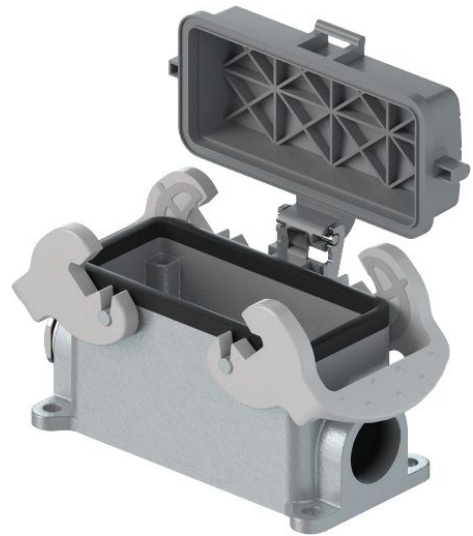

Fiche produit

Article n° 70.341.1635.0

Bas BAS GUT GG 16 M25 A0

Article n°	70.341.1635.0
EAN	4015573618114
Unité de commande	1 Piece(s)

certificats/approbations

Données techniques

général

matière du boîtier	aluminium
Couleur	gris
Surface	Avec revêtement en poudre
Degré de protection (IP)	IP54
Résistant aux UV	Oui
classe d'inflammabilité des matériaux d'isolation selon la norme UL94	Autre
Température de fonctionnement min.	-40 °C
Portée max de température.	120 °C

Model

DIN-taille	16
Model	Surface de montage (base)
Mecanisme de verrouillage	Double levier de verrouillage
entrée de câble	De côté
Type de câble	Ecrou presse-étoupe
Avec presse-étoupe	Oui
Taille du filetage M	25
Taille du filetage PG	
Le couvercle à charnière	Oui
EMC-version	Aucun
Longueur	117 mm
largeur	57 mm
hauteur	57 mm

Dessin technique

These dimensions shall be executed, unless it is shown otherwise.

Alle Maße werden bis dem letzten Komma angegeben.

Varianten/Variants
.0

Bohrbild
/Cut out

70.341.1635.1	BAS GUT GG 16 M25 A 1	Gewindebohrung / Thread hole	X
70.341.1635.0	BAS GUT GG 16 M25 A 0	Kabelverschraubung/KVI, IP54 montiert / Cable gland/CG, IP54 assembled	
Bestellnummer / Order number	Typ / Type	Varianten / Variants	Anzahl / Qty