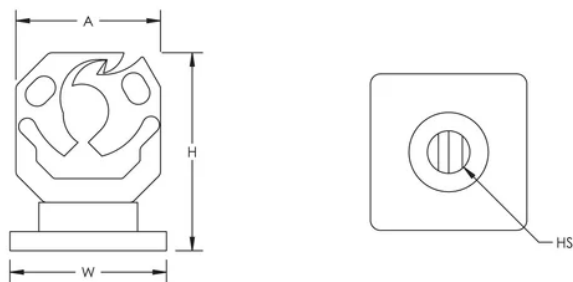

### CARACTÉRISTIQUES DU PRODUIT

---

Article Number: 103700

Material: Nylon

Conductor Size: 6-mm solide

Height: 25-mm

Width: 23-mm

A: 23-mm

Hole Size: 6,5-mm

Unit Weight: 0,01-kg

## DIAGRAMS