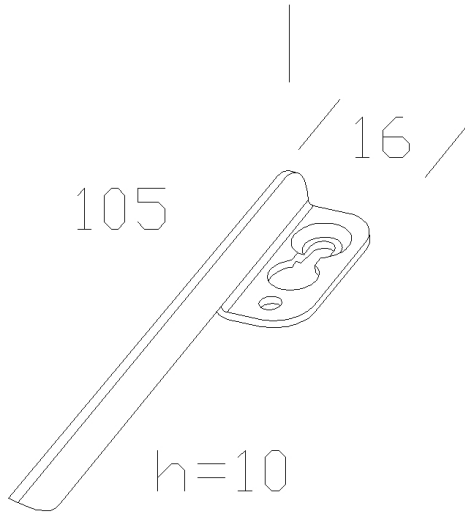

326 - Étrier

Code: 998059-00

INFORMATIONS GÉNÉRALES

Article	326 - Étrier
Code	998059-00

DIMENSIONS ET POIDS

Longueur (mm)	105 mm
Largeur (mm)	16 mm
Hauteur (mm)	10 mm
Poids (Kg)	0.164 kg

CARACTÉRISTIQUES ÉLECTRIQUES ET CONTRÔLES

Alimentation	S
--------------	---

326 Staffa

326 - Étrier

Code: 998059-00

326 - Étrier

Code: 998059-00

MATÉRIAUX ET COULEURS

Corps	en acier galvanisé. Kit de 4 pièces à utiliser en cas d'application de Comfort autre que par le dessus.
Peinture	peint par cataphorèse.
Couleur	Galvanisé