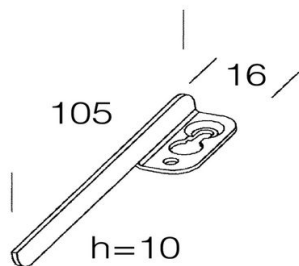

326 - Étrier

Code: 998059-00

INFORMATIONS GÉNÉRALES

Article	326 - Étrier
Code	998059-00

DIMENSIONS ET POIDS

Longueur (mm)	105 mm
Largeur (mm)	16 mm
Hauteur (mm)	10 mm
Poids (Kg)	0.164 kg

CARACTÉRISTIQUES ÉLECTRIQUES ET CONTRÔLES

Alimentation	S
--------------	---

326 Staffa

326 - Étrier

Code: 998059-00

326 - Étrier

Code: 998059-00

MATÉRIAUX ET COULEURS

Corps	en acier galvanisé. Kit de 4 pièces à utiliser en cas d'application de Comfort autre que par le dessus.
Peinture	peint par cataphorèse.
Couleur	Galvanisé