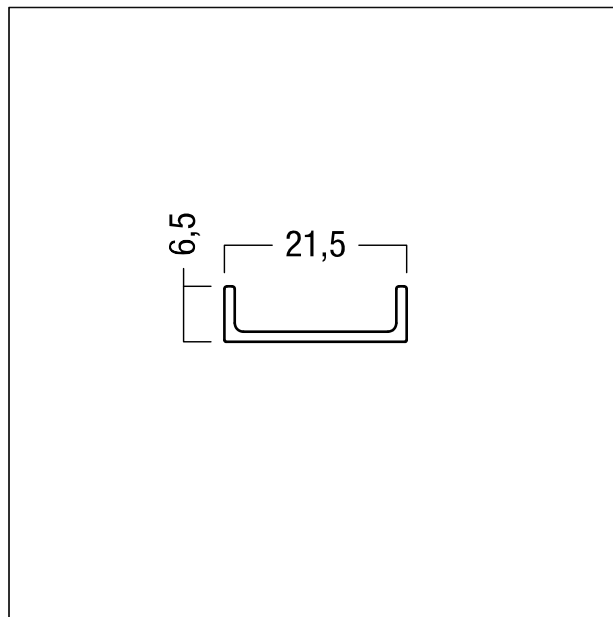

ZS_SU2_M_UH_PROF_Abd_N.wmf