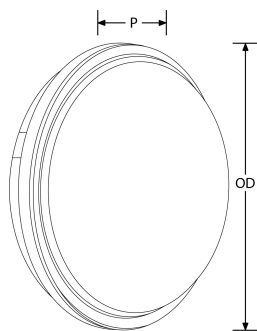

Bluetooth

fonctionne sur  
contrôle

Description:

Utilite™ Hublot LED Polycarbonate Rond 20W 240V IP65

Utilite™ est une alternative efficace et puissante aux hublots fonctionnels traditionnels disponible désormais jusqu'au 30W ! Conçu spécifiquement autour de la technologie LED, son boîtier en polycarbonate résistant offre une protection parfaite pour les installations industrielles, commerciales et résidentielles.

Code	Puissance	lm	Couleur	Faisceau	Type produit	Finition
EN-BH120/30	20	2050	3000	120	Non gradable	Blanc
EN-BH120/40	20	2050	4000	120	Non gradable	Blanc
EN-BH120/65	20	1650	6500	120		Blanc

Schéma

Courbe polaire

## Caractéristiques & Avantages

- Corps en polycarbonate blanc IP65
- Driver intégré pour une faible épaisseur
- Montage sur mur ou plafond avec pré-découpe de 20mm
- Indice de résistance aux chocs IK06 - Disponible dans différentes tailles et formes pour s'adapter à la plupart des contraintes d'installation
- Colerettes interchangeables disponibles en option (vendue séparément)
- Température de fonctionnement -25°C à +40°C
- Protection contre les surtensions de 1,5 kV
- Garantie 3 ans

## Caractéristiques produit:

Technologie:	LED	Nombre de LEDs:	120
Type de tension d'entrée:	220~240V AC	Facteur de puissance:	0.5
Fréquence:	50/60HZ	Courant d'entrée (mA) à 240V:	136
Température min:	-20	Température max:	40°C
Réglage positionnel:	Fixe	Distribution lumineuse:	Direct
OD (mm):	221	H (mm):	72
Indice IP:	IP65	Indice IK:	IK06
Composition:	Polycarbonate	Composition de l'optique:	Polycarbonate
Culot:	Aucun	SDCM:	6
Dépréciation lumineuse :	L70	Durée de vie à L70 (h) :	25.000