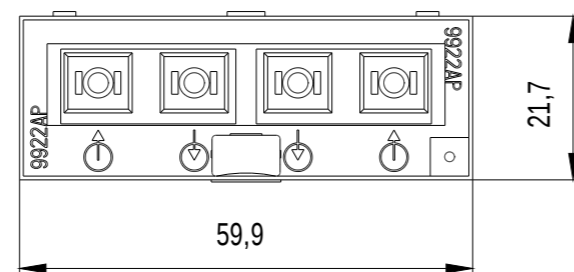

Vorne / Front

Links / Left

Alle Bemessungswerte sind in Millimeter (mm) angegeben.  
All dimensions are in millimeters (mm).

SIEMENS

6GK59922AP008AA0\_001

Format / Size: DIN A4

Massstab / Scale: 1:1