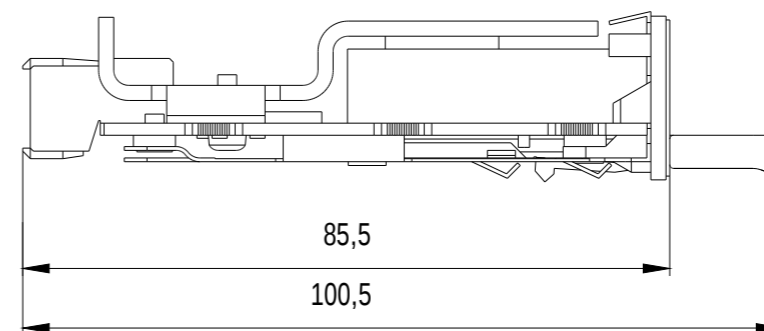

Vorne / Front

Links / Left

Alle Bemessungswerte sind in Millimeter (mm) angegeben.  
All dimensions are in millimeters (mm).

SIEMENS

6GK59922AP008AA0\_001

Format / Size: DIN A4

Massstab / Scale: 1:1