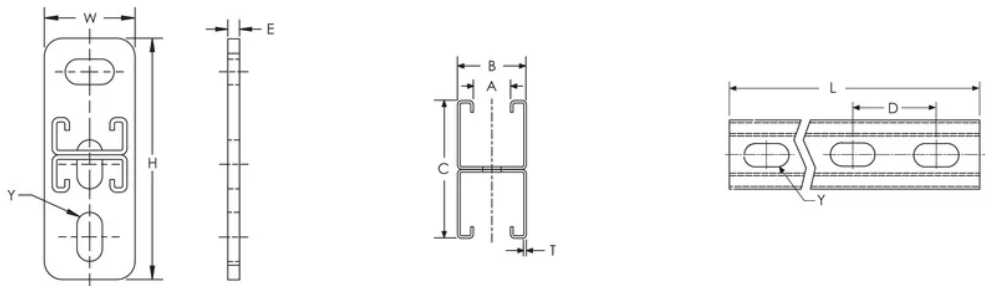

CONSOLE DE PROFIL DE MONTAGE TYPE-AA, RAINURÉE, HD, 300 MM X 41 MM X 82 MM X 2,5 MM

CATALOG NUMBER

KAA25H0300HD

CERTIFICATIONS

FEATURES

Rail soudé dos à dos

Soudée sur la plaque de montage plate

CARACTÉRISTIQUES DU PRODUIT

Article Number: 311401

Strut Type: AA (83 x 41-mm)

Material: Acier

Finish: Galvanisé à chaud

Longueur: 300-mm

Height: 165-mm

Width: 50-mm

A: 22-mm

B: 41-mm

C: 82-mm

D: 50-mm

E: 8-mm

Y: 14 x 27-mm

Épaisseur: 2,5-mm

DIAGRAMS

AVERTISSEMENT