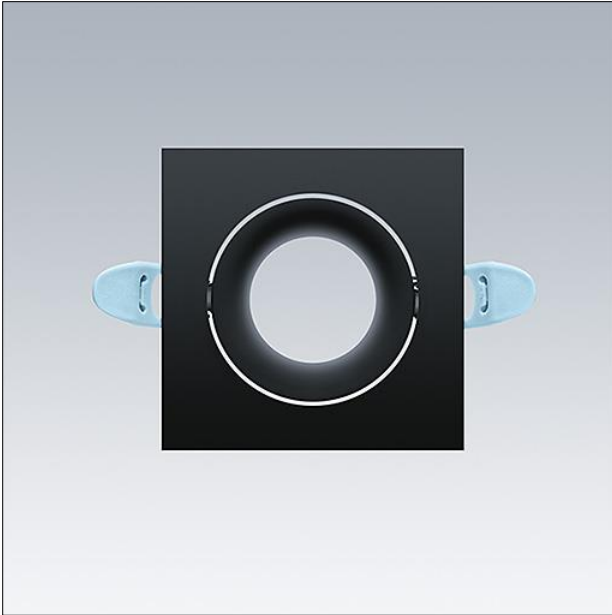

Accessoire Lily projecteur

Garniture noir réglable, carrée et matte pour le moteur lumineux du downlight LILY. Matériau : fonderie d'aluminium. Dimensions : 82 x 82 x 25 mm, poids : 0,09 kg

TE_LILY_F_ADJUST_trim_SQ_BK.jpg