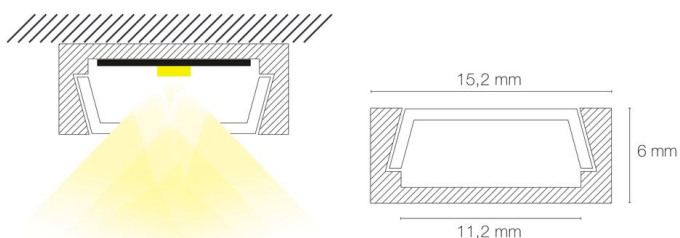

Référence: 89250N

Profil MICRO-ALU 3,01m noir anodisé

- Couleur visible du produit : noir (RAL9005)
- Matériau : aluminium
- Traitement de la surface : anodisé
- Mode de pose/installation : saillie/suspension
- Longueur du produit : 301cm
- Disponible en sur-mesure jusqu'à 301cm
- Assemblage avec diffuseur et embouts de finition, installation dans profil d'encastrement carrelage, via clips de fixation ou kit de suspensions (accessoires non inclus).
- Pour installation des bandeaux LED.