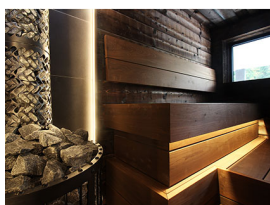

Référence: 89250N

Profil MICRO-ALU 3,01m noir anodisé

- Couleur visible du produit : noir (RAL9005)
- Matériau : aluminium
- Traitement de la surface : anodisé
- Mode de pose/installation : saillie/suspension
- Longueur du produit : 301cm
- Disponible en sur-mesure jusqu'à 301cm
- Assemblage avec diffuseur et embouts de finition, installation dans profil d'encastrement carrelage, via clips de fixation ou kit de suspensions (accessoires non inclus).
- Pour installation des bandeaux LED.