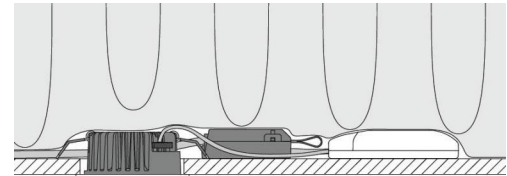

Emballage

Dimensions de l'emballage: 115 x 100 x 95