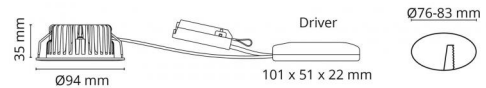

Source lumineuse

Type de source lumineuse: LED (non interchangeable)
Wattage: 8W
System wattage: 8.0W
Luminous flux: 540lm
Efficacité: 68 lm/W
Tension: 230V
Température des couleurs: 3000K
Rendu des couleurs (CRI): Ra>95
Facteur MacAdams: SDCM: 2
Durée de vie: L80/B30>100,000
Light distribution: Directe
Optique: Verre transparent
Faisceau: 42°