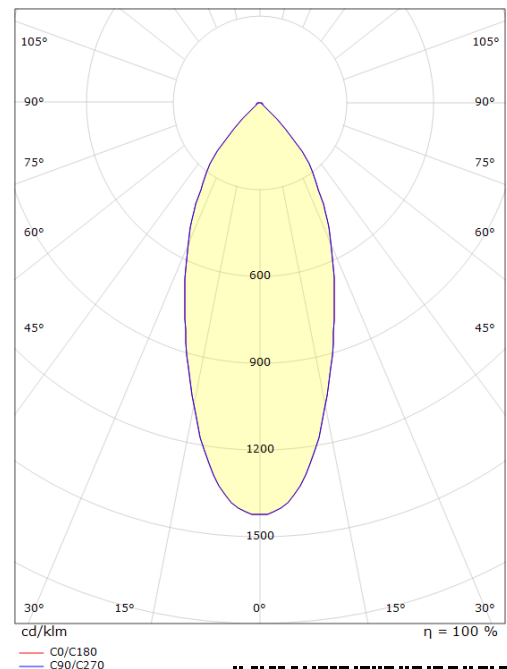

Emballage

Dimensions de l'emballage: 115 x 100 x 95