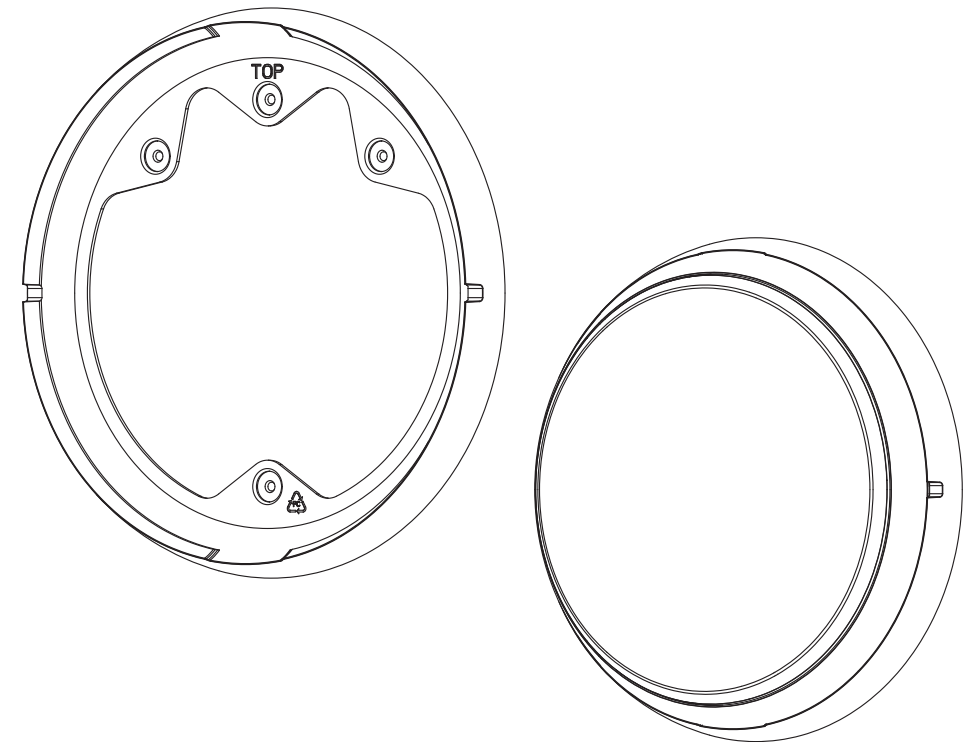

## Katona Security Collar

CE IP65 !LED

[CZ] Montážní návod  
[DE] Montageanleitung  
[DK] Monteringsvejledning  
[EE] Paigaldusjuhend  
[FI] Asennusohje  
[FR] Notice de montage  
[HU] Szerelési útmutató  
[IT] Istruzioni di montaggio