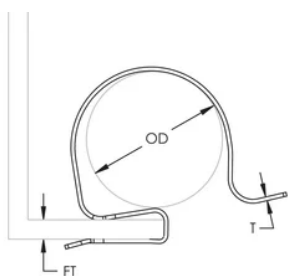

### FEATURES

Permet de facilement supporter un câble ou un conduit en plastique depuis un bord de tôle

Ne nécessite qu'un marteau pour l'installation

### CARACTÉRISTIQUES DU PRODUIT

Article Number: 187610

Material: Acier à ressort

Finish: nVent CADDY Armour

Flange Thickness: 2 – 4 mm

Outer Diameter: 19 – 24 mm

Épaisseur: 0,6-mm

### DIAGRAMS