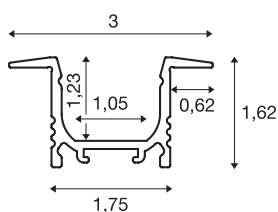

## GRAZIA 10

profil à encastrer, 2 m, alu

Profil GRAZIA 10 de grande taille, en aluminium, à encastrer au plafond ou au mur, pour la pose de bandeaux LED. Les caches en plastique satiné disponibles séparément fournissent une lumière très douce. Profil disponible en trois couleurs et longueurs. SLV recommande l'utilisation d'embouts (vendus séparément) pour la fixation du profil.

## INFORMATIONS TECHNIQUES

Réf.	1000457
Code IP	IP 20
Montage	Encastrément
Détails de montage	Plafond, Applique
Coloris	alu
Longueur	200 cm
Largeur	3 cm
Hauteur	1.62 cm
Poids net	0.423 kg
Poids brut	0.722 kg
Longueur d'encastrement	200 cm
Largeur d'encastrement	1.8 cm
Profondeur d'encastrement	1.5 cm
Page du BIG WHITE	735

## Accessoires

1000466	GRAZIA 10 , diffuseur plat, 2 m, plastique PC, opale
1000467	GRAZIA 10 , diffuseur plat, 2 m, plastique PC, transparent
1000468	GRAZIA 10 , diffuseur plat, 2 m, plastique PMMA, opale
1000469	GRAZIA 10 , diffuseur plat, 2 m, plastique PMMA, satiné
1000472	GRAZIA 10 , embouts, pour profils à encastrer, alu, 2 pièces
1000487	GRAZIA 10 , clips de montage, invisible, inox, 2 pièces