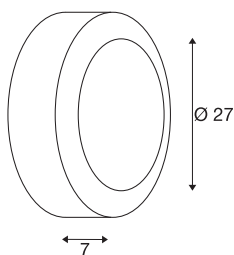

## BULAN

applique et plafonnier extérieur, gris argent, E14/C35, 60W max, IP44

Applique et plafonnier BULAN, rond, en aluminium, utilisable en extérieur grâce à son indice de protection IP44. La surface lumineuse en verre satiné est maintenue par le boîtier laqué. Le raccordement électrique du luminaire, disponible en plusieurs coloris, s'effectue directement sur la tension secteur 230V.

## INFORMATIONS TECHNIQUES

Réf.	229072
Nombre de douilles	1
Code IP	IP 44
Montage	En saillie
Détails de montage	Plafond, Applique
Tension nominale primaire	220-240V ~50/60Hz
Classe de protection	I
Puissance en watts	60 W
Coloris	gris
Sortie lumineuse	direct
Hauteur	7 cm
Diamètre	27 cm
Poids net	1.562 kg
Poids brut	1.935 kg
Page du BIG WHITE	691

## Source Préconisée

1005285	C35 E14 , ampoule LED, dépoli, 4,2 W, 2700 K, IR- C90, 320°
---------	---