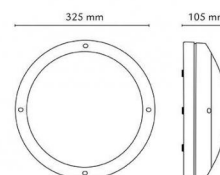

Protection

Classe Isolation: Classe I
IP: IP65
Vandal class: IK10
Ta nominal: Ta=25°C
Classe de protection incendie: 850°C - 30s