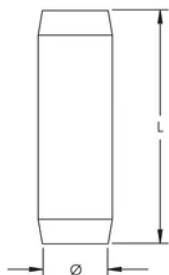

L'intérieur du coupleur est taraudé de manière à ce que le piquet de terre soit comprimé pendant l'installation pour former une connexion conductrice non réversible

CARACTÉRISTIQUES DU PRODUIT

Article Number: 158010

Material: Bronze de silicium

Ground Rod Diameter, Nominal: 5/8-po

Longueur: 69,8-mm

Unit Weight: 0,15-kg

Complies With: IEC® EN 62561-2

ADDITIONAL PRODUCT DETAILS

IEC® EN 62561-2 supercedes EN 50164-2.

DIAGRAMS