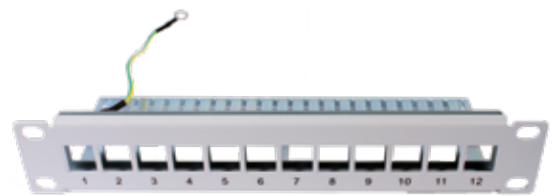

KIT DE DÉMARRAGE RÉSEAU 7U - 10 POUCES

TOP VENTE

NOUVELLE COMPOSITION

Contenu du Kit :

1 coffret 7U
1 bandeau électrique 3 prises
1 jeu de 20 vis écrous cage
8 cordons RJ45 CAT6 FTP gris 0.3m
1 plateau modem
1 panneau de brassage nu 12 ports
1 switch 8 ports 10/100/1000
16 embases RJ45 CAT6 FTP
8 plastrons RJ45

DESIGNATION	HAUTEUR	REF
Kit de démarrage réseau gris	7U	27 207

KIT DE DÉMARRAGE RÉSEAU 10U - 10 POUCES

NOUVEAU

NOUVELLE COMPOSITION

Contenu du Kit :

1 coffret 10U
1 bandeau électrique 3 prises
1 jeu de 20 vis écrous cage
16 cordons RJ45 CAT6 FTP gris 0.5m
1 plateau modem
2 panneaux de brassage nu 12 ports
1 switch 16 ports 10/100
32 embases RJ45 CAT6 FTP
16 plastrons RJ45

DESIGNATION	HAUTEUR	REF
Kit de démarrage réseau gris	10U	27 208

COFFRETS 10 POUCES NUS

Largeur : 350mm
Profondeur : 270mm
Charge max : 20kg
Panneaux latéraux amovibles
Axe d'ouverture de la porte ajustable
5 reprises de masse
Porte avant vitrée
De nombreuses aérations

DESIGNATION	HAUTEUR	REF
Coffret gris	7U	27 202
Coffret gris	10U	27 205

PANNEAU DE BRASSAGE NU

Au format Keystone la référence 27 217 accepte les embases, 25 203 et 25 205 (page 13)

DESIGNATION	HAUTEUR	REF
12 ports nus	1U	27 217