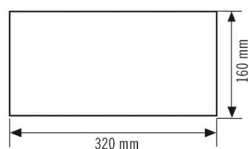

### Description du produit

- Pictogramme pour luminaires de secours autonomes série SLX 32 High Cover
- Feuille de pictogramme, distance de visibilité de 32m (DIN/EN) (flèche vers le haut).

#### BOÎTIER

Dimensions	Longueur 320 mm x Largeur 160 mm x Hauteur/profondeur 0.5 mm
Poids	60 g
Couleur	vert/blanc

### Dimensions