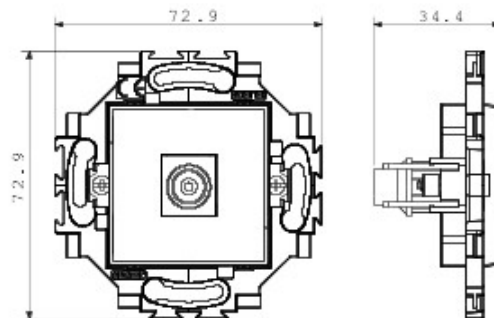

Appareillage résidentiel pour installation en boîte d'encastrement cloisons creuses ou maçonnerie, caractérisé par la sobriété et l'élégance de ses formes classiques. Les plaques en technopolymère sont disponibles en sept couleurs, de 1 poste (2 modules) à 5 postes (2+2+2+2+2 modules) et peuvent être installées indifféremment aussi bien en position horizontale qu'en verticale. La gamme, développée autour d'un ensemble de mécanismes monoblocs, est disponible en deux couleurs: blanc et ivoire, en finition brillante. Extensible grâce aux mécanismes modulaires de la gamme Chorus.

Catégorie	Prise TV	Couleur	Blanc
Matière	Technopolymère	Finition	Brillante
Description	Directe	Atténuation	0 dB
Fixation	Avec griffes/à vis	Test du fil incandescent	850 °C
Thermopression avec bille	125 °C	Norme	IEC 60169

DIMENSIONS

SYMBOLE TECHNIQUE

GEWISS S.A.S. 1, Rue du Rio Salado 91940
Les Ulis Cedex
Tel : +33 1 64 86 80 80

www.gewiss.com
www.gewiss@gewiss.fr
Dernière mise à jour 08/08/2019

Les caractéristiques, dimensions, dessins et images sont communiqués à titre purement informatif et peuvent faire l'objet de modification sans aucun préavis