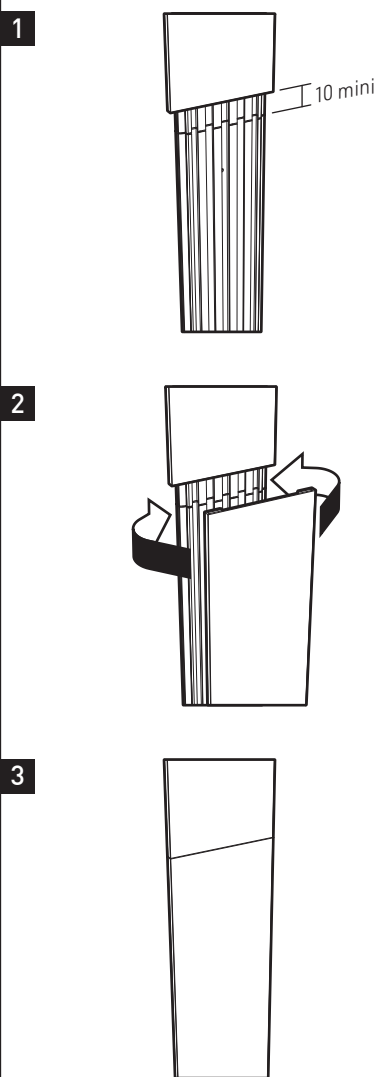

Goulotte passe-câbles

- Installation facile des câbles par clipsage
- A visser au mur
- Peut être découpée à la longueur souhaitée
- Peut être peinte ou tapissée pour s'intégrer parfaitement à votre intérieur
- Compatible avec tous les supports de la gamme ERARD

Cable cover manager

- Easy installation : coverplate clips into cable holders
- Simply drilling it to the wall
- Can be cut to size
- Can be painted or decorated to match its surroundings
- Compatible with all ERARD mounts

A visser (visserie murale fournie)
Screw-in (wall screws included)

Assemblage de plusieurs goulottes
Combination process

La gamme FLAK
The FLAK range

FLAK 1100
Goulotte passe-câbles
Cable cover manager

FLAK 800+
Goulotte passe-câbles
avec station d'accueil
pour appareils nomades
Cable cover with docking
station for a portable
device

Vous avez des questions ?
Vous avez besoin de conseils ?

N° Vert 0 800 40 40 60

APPEL GRATUIT DEPUIS UN POSTE FIXE

international : +33 472 461 626

www.erard.com

ERARD®

www.erard.com
ERARD 38236
PONT DE CHERUY cedex - FRANCE

Les produits de la gamme FLAK sont
compatibles entre eux / FLAK products
are compatible with each other