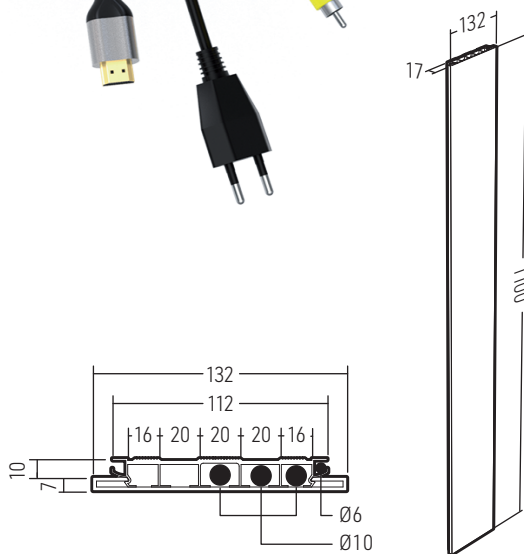

Tapissable
Can be decorated

Sciable
Can be cut

Réf. : 035460

3 185280 354603

ERARD®

FR

Goulotte passe-câbles

- Installation facile des câbles par clipsage
- A visser au mur
- Peut être découpée à la longueur souhaitée
- Peut être peinte ou tapissée pour s'intégrer parfaitement à votre intérieur
- Compatible avec tous les supports de la gamme ERARD

Cable cover manager

- Easy installation : coverplate clips into cable holders
- Simply drilling it to the wall
- Can be cut to size
- Can be painted or decorated to match its surroundings
- Compatible with all ERARD mounts

A visser (visserie murale fournie)
Screw-in (wall screws included)

Assemblage de plusieurs goulottes
Combination process

035460_flak-1100_pack_130x350_v1.0_221212

La gamme FLAK
The FLAK range

FLAK 1100
Goulotte passe-câbles
Cable cover manager