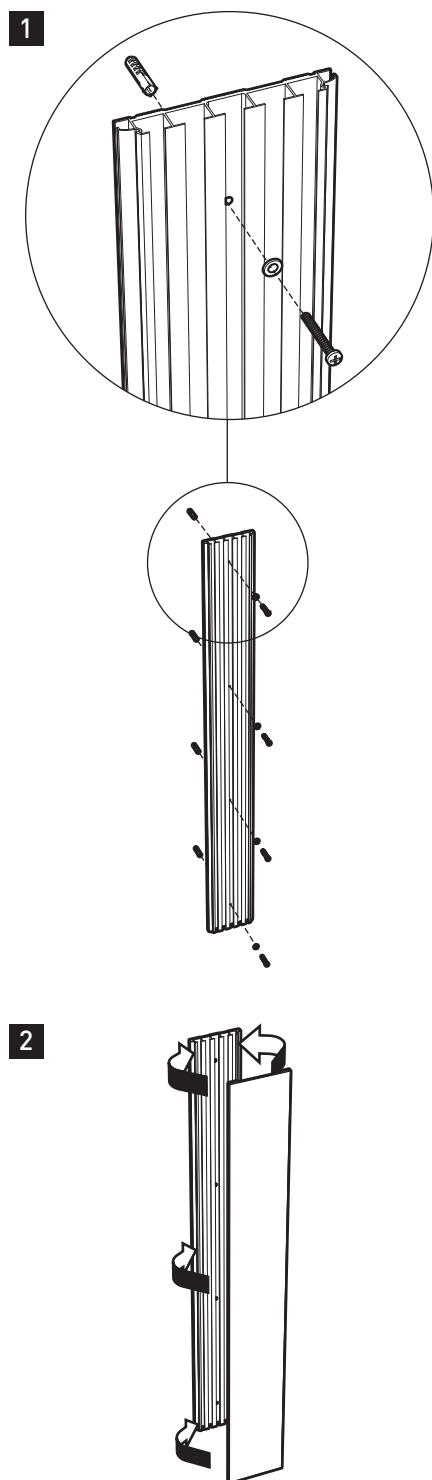

Goulotte passe-câbles

- Installation facile des câbles par clipsage
- A visser au mur
- Peut être découpée à la longueur souhaitée
- Peut être peinte ou tapissée pour s'intégrer parfaitement à votre intérieur
- Compatible avec tous les supports de la gamme ERARD

Cable cover manager

- Easy installation : coverplate clips into cable holders
- Simply drilling it to the wall
- Can be cut to size
- Can be painted or decorated to match its surroundings
- Compatible with all ERARD mounts

A visser (visserie murale fournie)
Screw-in (wall screws included)

Assemblage de plusieurs goulottes
Combination process