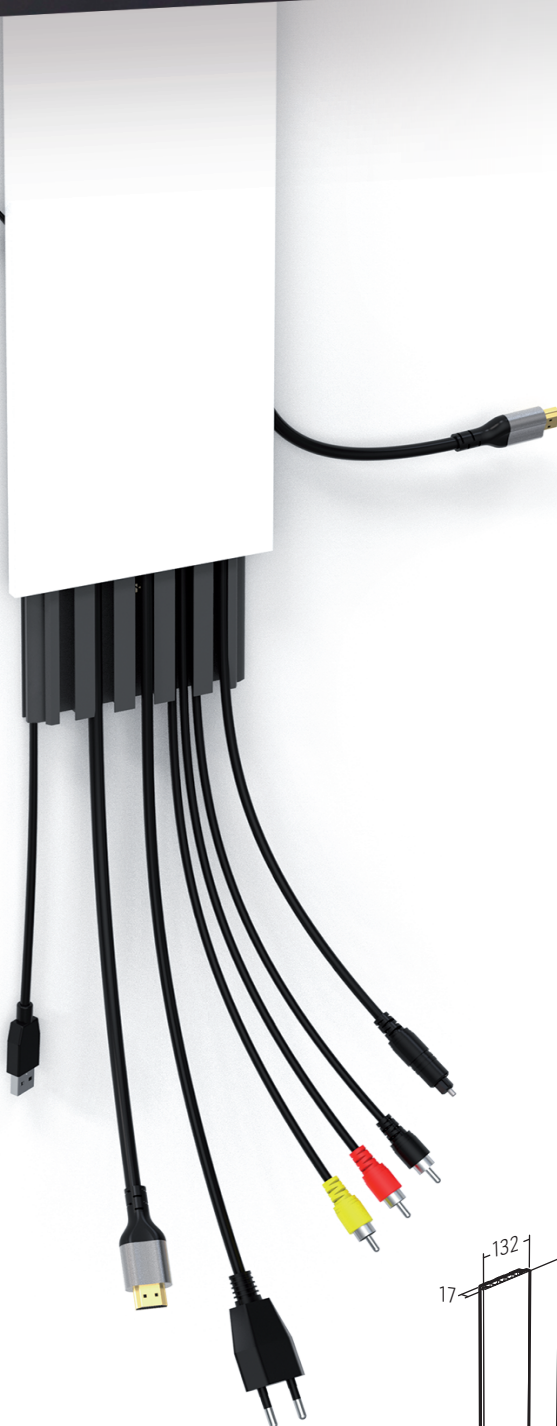

FLAK 1100

GOULOTTE PASSE-CÂBLES
CABLE COVER

110 cm

Dissimulez
vos câbles*

*vendu sans câbles

Hides cables*

*sold without cables

Peignable
Can be painted

Tapissable
Can be decorated

Sciable
Can be cut

Réf. : 035460

3 185280 354603

ERARD®

FR

Goulotte passe-câbles

- Installation facile des câbles par clipsage
- A visser au mur
- Peut être découpée à la longueur souhaitée
- Peut être peinte ou tapissée pour s'intégrer parfaitement à votre intérieur
- Compatible avec tous les supports de la gamme ERARD

Cable cover manager

- Easy installation : coverplate clips into cable holders
- Simply drilling it to the wall
- Can be cut to size
- Can be painted or decorated to match its surroundings
- Compatible with all ERARD mounts

A visser (visserie murale fournie)
Screw-in (wall screws included)

Assemblage de plusieurs goulottes
Combination process

035460_flak-1100_pack_130x350_v1.0_221212

La gamme FLAK
The FLAK range

FLAK 1100
Goulotte passe-câbles
Cable cover manager