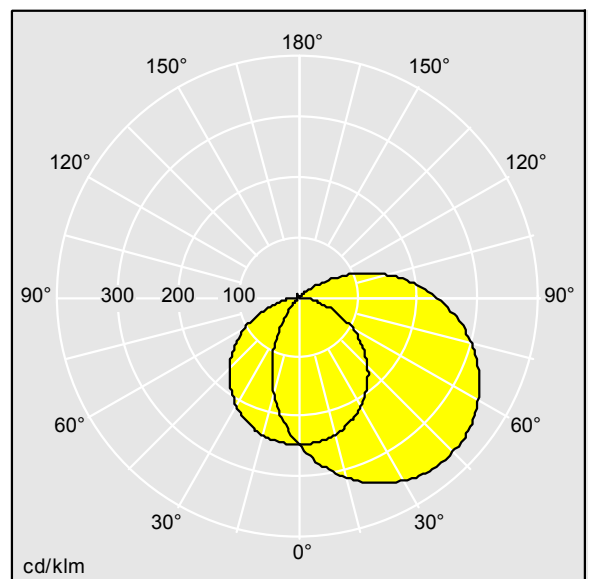

Durolight

Luminaire LED anti-vandale Monté en plafonnier corniche.
 Electronique, Appareillage gradable DALI. IP65, IK10
 jusqu'à 170 joules, Classe électrique I. Corps : tôle d'acier
 2mm laqué blanc (similaire à RAL9016). Joint : Mousse de
 polyuréthane anti-vieillessement. Diffuseur : Polycarbonate
 (PC) de 3mm d'épaisseur avec résistance exceptionnelle
 aux impacts, et fixé par des vis anti-vandales à deux trous
 en Acier inox. Livré avec LED 3 000 K

Dimensions : 1515 x 175 x 175 mm
 Puissance du luminaire: 46,2 W
 Flux lumineux du luminaire: 4323 lm
 Efficacité lumineuse du luminaire: 94 lm/W
 Poids : 13 kg

TLG_DURO_F_CORNER.jpg

TLG_DURO_M_LDC.wmf

TLTP_DURO_C_1515-830.ltd

Position de la lampe: STD - Standard
 Source lumineuse: LED
 Flux lumineux du luminaire*: 4323 lm
 Efficacité lumineuse du luminaire*: 94 lm/W
 Indice min. de rendu des couleurs: 80
 Température de couleur: 3000 Kelvin
 Tolérance de la couleur (MacAdam intial): 3