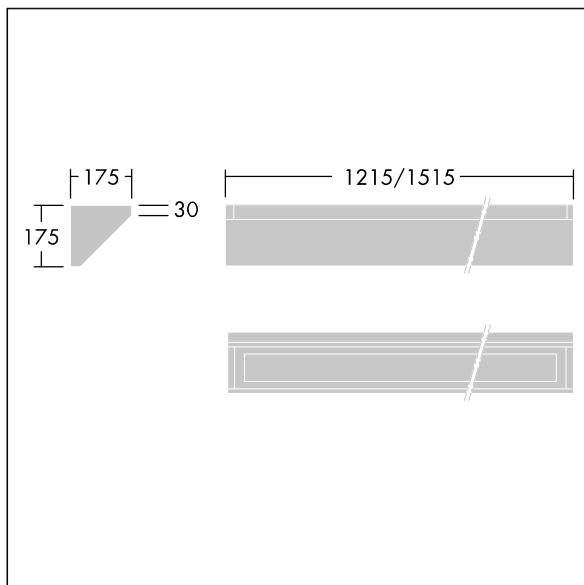

96633080 DUROLIGHT-C 4300-830 HFIX L1515

LED 46W DURO_C_15-830	IP65	IK10	⏏	CE	🔧	🔥 850°C	🔪 170Nm	T _a -25 +45
-----------------------	------	------	---	----	---	---------	---------	---------------------------

Durolight

Luminaire LED anti-vandale Monté en plafonnier corniche.
 Electronique, Appareillage gradable DALI. IP65, IK10
 jusqu'à 170 joules, Classe électrique I. Corps : tôle d'acier
 2mm laqué blanc (similaire à RAL9016). Joint : Mousse de
 polyuréthane anti-vieillessement. Diffuseur : Polycarbonate
 (PC) de 3mm d'épaisseur avec résistance exceptionnelle
 aux impacts, et fixé par des vis anti-vandales à deux trous
 en Acier inox. Livré avec LED 3 000 K

Dimensions : 1515 x 175 x 175 mm
 Puissance du luminaire: 46,2 W
 Flux lumineux du luminaire: 4323 lm
 Efficacité lumineuse du luminaire: 94 lm/W
 Poids : 13 kg

TLG_DURO_F_CORNER.jpg

TLG_DURO_M_LDC.wmf

TLTP_DURO_C_1515-830.ltd

Position de la lampe: STD - Standard
 Source lumineuse: LED
 Flux lumineux du luminaire*: 4323 lm
 Efficacité lumineuse du luminaire*: 94 lm/W
 Indice min. de rendu des couleurs: 80
 Température de couleur: 3000 Kelvin
 Tolérance de la couleur (MacAdam intial): 3