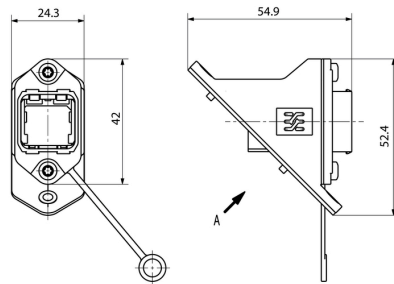

IE-BHS-V14M-RJA-45

Weidmüller Interface GmbH & Co. KG
Klingenbergstraße 26
D-32758 Detmold
Germany

www.weidmueller.com

Dessins

Dessin coté