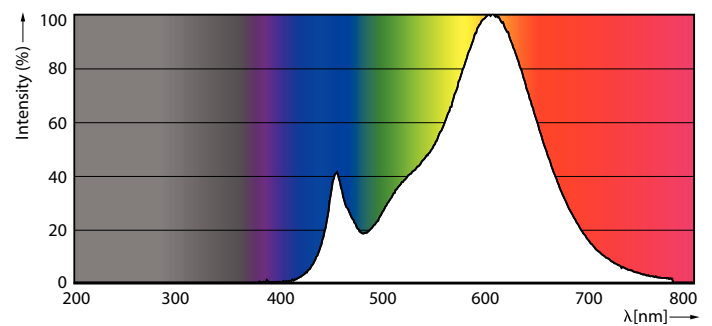

Données du produit

Informations générales	
Culot	E14
Durée de vie nominale	15 000 h
Nombre de cycles d'allumage	50 000
Type de lampe	LED
Référence de mesure de flux	Sphere

Données techniques de l'éclairage	
Code couleur	827 [CCT of 2700K]
Flux lumineux	806 lm
Efficacité lumineuse (nominale)	115,00 lm/W
Désignation de la couleur	Blanc chaud (WW)
Température de couleur corrélée (nom.)	2700 K
Cohérence des couleurs	<6
Indice de rendu de couleur (IRC)	80
LLMF à la fin de la durée de vie nominale (nom.)	70 %
Valeur de scintillement (PstLM)	1
Valeur d'effet stroboscopique (SVM)	0,4
Sécurité photobiologique selon EN 62471	RG1

Schéma dimensionnel

Product	D	C
CorePro lustre ND 7-60W E14 827 P48 FR	48 mm	93 mm

Données photométriques

Light Distribution Diagram - CorePro lustre ND 7-60W E14 827 P48 FR

Spectral Power Distribution Colour - CorePro lustre ND 7-60W E14 827 P48 FR