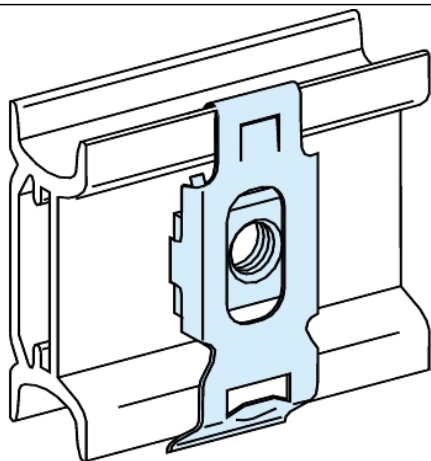

Fiche produit

Caractéristiques

LVS03164

PrismaSeT G Active - Ecrou M4 clipsable sur rail DIN - lot de 20

Principales

Gamme	PrismaSeT
Gamme de produit	PrismaSeT P PrismaSeT G
Type de produit ou équipement	Écrou clipsable
Catégorie d'accessoire / de pièce détachée	Accessoire d'installation
Compatibilité de gamme	PrismaSeT (PrismaSeT G) rail PrismaSeT (PrismaSeT P) unité fonctionnelle

Complémentaires

Mode d'installation	Par clips
Support de montage	Rail DIN
Description d'installation	Armoire - largeur 600 mm Coffret - largeur 600 mm Gaine d'armoire - largeur 300 mm Gaine de coffret - largeur 300 mm Cellule Gaine cellule
Filetage ISO	M4
Quantité du lot	Lot de 20
Couleur	Naturel
Poids du produit	0,14 kg