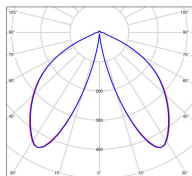

Avenue 2

catalogue 2020 p. 252

réf. 102124072

EAN. 3663660315517

Modèle 8

Données techniques

Tension nominale	230V AC
Plage de tension d'entrée	100 - 240 V AC
Driver output	700mA
Alimentation output	-
Classe	1
IP	44
IK	-
Diffuseur	PMMA opale
Paralume	-
Source	Module LED intégré
Température de couleur réelle	2700°K warm white
Flux total sortant	677 lm
Consommation totale	13 W
Classe énergétique	D (Source LED)
Efficacité lumineuse	52
IRC	83
SDCM	-

Espacement
conseillé 6 m
(PMR Emoy - 20 lux)
Hauteur de placement 2 m
Largeur du placement 2 m

Optique	-
Dimmable	Non
Ta	-
Durée de vie LED	50000 h (L90/B50)
Plage de température ambiante	-10 ~50°C
UGR	-
ULR	-
Groupe de risque photobiologique	Non
Distorsion harmonique THDI	-
Fixation	Oui
Détection	Non
Avec prise IP55	Non

Données logistiques

Dimensions du modèle	H.2332 - 2773 L.263 P.626
Poids net	0.000 Kg
Poids brut	0.000 Kg
Dimensions colis 1	H.1040 L.560 P.350
Dimensions colis 2	H.270 L.270 P.1620

Certifications et garanties