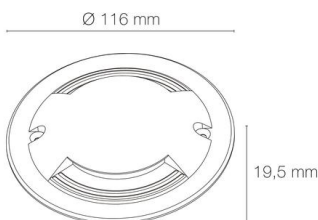

Référence: 55241DDBR

ZEPH 2 - 230 déflecteur double bronze 4000K 3x2W

- Couleur visible du produit : bronze
- Forme collerette : déflecteur double, réglabilité : fixe
- Matériau : corps en aluminium/collerette et visserie inox 316L
- Puissance : 3x2W
- Couleur de la lumière/température(s) de couleur : blanc 4000K
- Indice de rendu des couleurs : >80, SDCM5
- Angle de faisceau/optique : symétrique , verre transparent/nid d'abeille basse luminance
- Classe de protection : I, tension 230VAC
- Indice de protection : IP67
- Indice de protection contre les chocs : IK08
- Précâblage : câblé de 0,5m avec connectiques rapides IP68 Plug & Play mâle et femelle HO5RN-F 3x1mm²
- Résistance environnement : peinture résistante aux brouillards salins 1000h, traitement de la collerette par passivation, corps traité anticorrosion
- Dimmable : Non
- Durée de vie en heures : 30000, durée de vie nominale L70 / B10 à 25 °C
- Températures de fonctionnement : -20°C/+40°C
- Diamètre de découpe indiqué pour installation sans pot d'encastrement.

IP67

encastre
ment
Ø96mm

Note éne
rgétique :
E

IK08

120 mm

150 mm

Ø 102 mm

INOX 316L