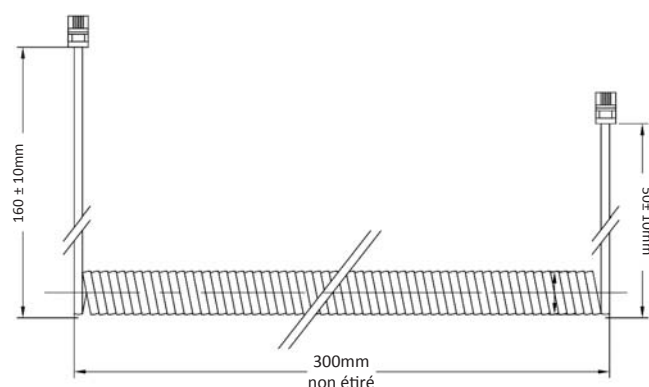

## CORDONS DE COMBINÉS MATRA RJ9/RJ9 Lg : 1.50M

**Référence :** 4TC505-30-x

A Gris anthracite  
B Blanc  
I Ivoire

**Câblage :**

<i>RJ9 (4P4C)</i>	<i>RJ9 (4P4C)</i>
1 —————	4 Noir
2 —————	3 Rouge
3 —————	2 Vert
4 —————	1 Jaune

### DESCRIPTION

Cordon de combinés téléphoniques Matra, équipé de connecteurs RJ9 (4P4C).

- Longueur non étiré : 300mm
- Longueur hors-tout étiré : 1500mm

Câble plat en PVC 4 conducteurs AWG26.

### CONDITIONNEMENT

Le cordon est emballé dans un sachet plastique avec une étiquette d'identification.

TÉLÉPHONIE FORGOS®