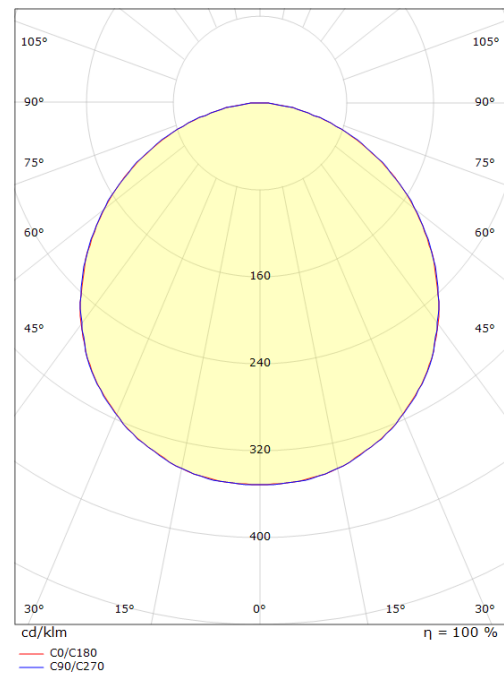

Frame Square Blanc

Codes-articles: **605241**
EAN: 7021986052411
SG code: 5046605241

Source lumineuse

Type de source lumineuse: LED
Wattage: 6W
System wattage: 6.0W
Luminous flux: 500lm
Efficacité: 84 lm/W
Tension: 230V
Température des couleurs: 3000K
Rendu des couleurs (CRI): Ra>80
Facteur MacAdams: SDCM: 3
Durée de vie: L80/B20>50,000
Light distribution: Directe
Optique: Plastic Opal

Contrôle/Dimming

Type: Coupure de phase descendante

Protection

Classe Isolation: Classe II
IP: IP66
Vandal class: IK10
Ta nominal: Ta=25°C

Énergie et approbations

Classe énergétique: A
Approbation: CE

Matériaux et finition

Embase: Aluminium
Couleur: Blanc
Optique: Polycarbonate (PC)

Montage/Connexion

Montage: Surface, Indoor / Outdoor
Cable entry: Bornier sans vis
Embrayage: Bornier sans vis

Dimensions (mm)

Longueur (L): 240
Largeur (W): 240
Hauteur (H): 77
Poids (brutto/netto): 1.9 / 1.9

Emballage

Dimensions de l'emballage: 248 x 248 x 92

7 0 2 1 9 8 6 0 5 2 4 1 1