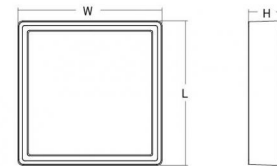

Source lumineuse

Type de source lumineuse: LED
Wattage: 6W
System wattage: 6.0W
Luminous flux: 500lm
Efficacité: 84 lm/W
Tension: 230V
Température des couleurs: 3000K
Rendu des couleurs (CRI): Ra>80
Facteur MacAdams: SDCM: 3
Durée de vie: L80/B20>50,000
Light distribution: Directe
Optique: Plastic Opal