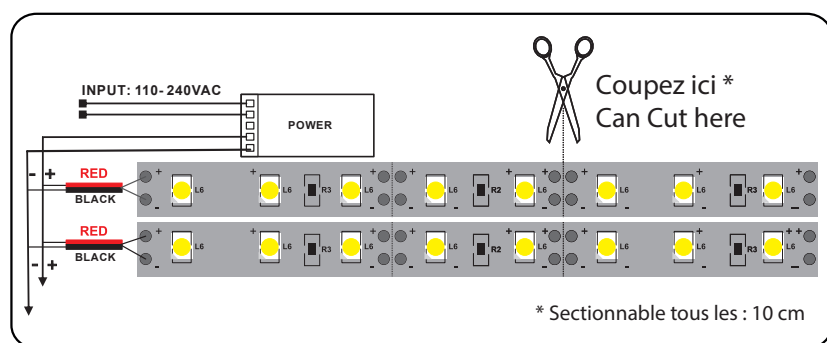

Connexion

Options :

-Connecteur clip 12V / 24V :

Forme L ref. 75265

Forme T ref. 75269

Forme X ref. 75273

-Cavalier Silicone 10mm ref. 75262

-Mini Contrôleur + Télécommande RF ref. 7657

-Connecteur à souder 12V / 24V :

Forme L ref. 75277

Forme T ref. 752810

Forme X ref. 75285

-Connecteur départ + câble ref. 75231