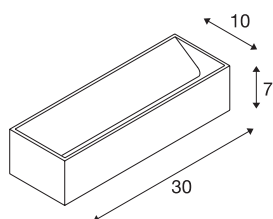

LOGS IN

applique intérieure, rectangulaire, alu/blanc, LED, 17-W, 3000K, variable Triac

L'applique en saillie marquante LED UP/DOWN LOGS IN L dispose d'une puissante LED très moderne qui délivre indirectement sa lumière blanc chaud réglable. Elle convient ainsi parfaitement pour un éclairage sans éblouissement des escaliers, des accès et des pièces. Grâce à la fonction Dim to Warm, LOGS IN L présente une intensité variable sans aucun scintillement. Grâce à l'appareil d'actionnement intégré dans la patère, le raccordement électrique peut s'effectuer directement sur la tension secteur 230V.

INFORMATIONS TECHNIQUES

Réf.	1002843
Code IP	IP 20
Montage	En saillie
Détails de montage	Applique
Variable	Oui
Technologie de variation de l'éclairage	Variateur en début de phase, Variateur en fin de phase
Tension nominale primaire	220-240V ~50/60Hz
Courant / tension secondaire	500 mA
Classe de protection	I
Puissance en watts	18 W
Température ambiante maximale	40 °C
Effet stroboscopique (SVM)	0.03
Lumen	1600 lm
Température de couleur	3000 Kelvin
Coloris	alu
IRC	90
Données LXXBXX	L70B50
Durée de vie	30000 h
Sortie lumineuse	direct-indirect
Longueur	30 cm
Hauteur	7 cm
Profondeur	10 cm

Source Lumineuse

916381	
--------	---

Poids net	1.341 kg
Poids brut	1.577 kg
Page du BIG WHITE	197