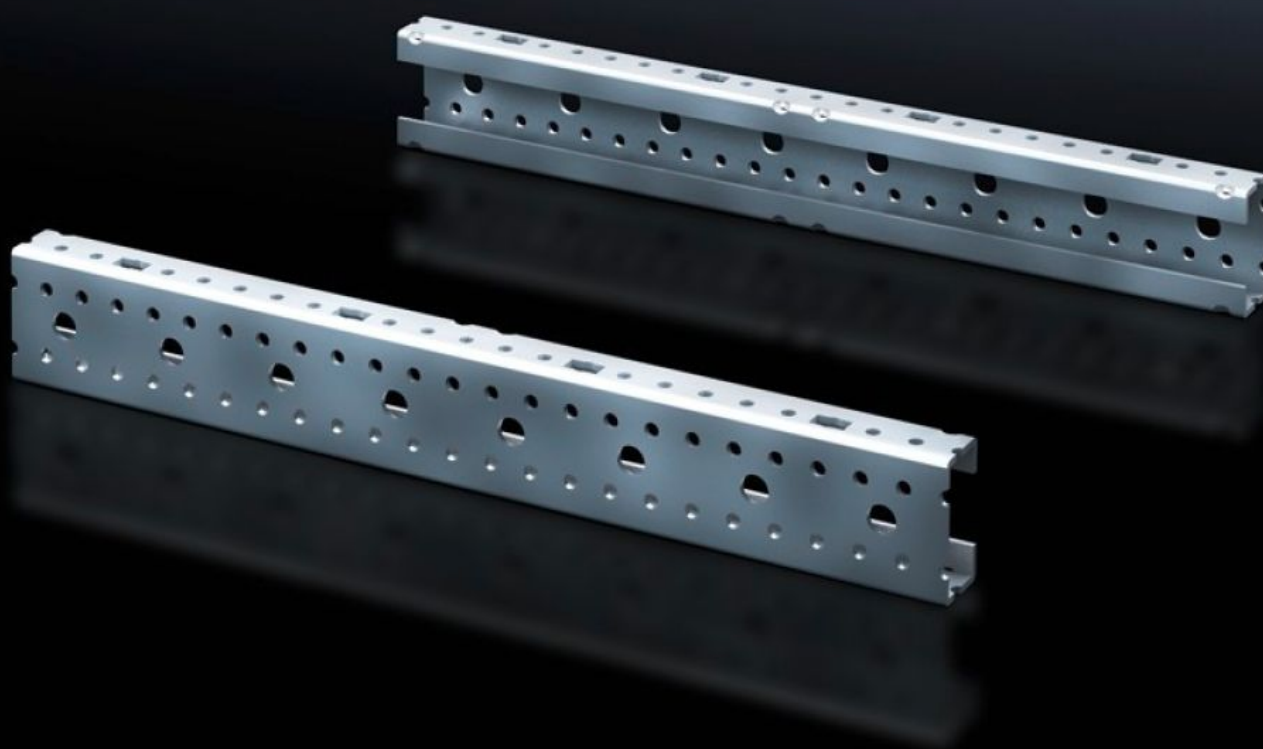

Rittal – The System.

Faster – better – everywhere.

SV 9666.702

Profilés de montage ISV

État: 28/10/2022 (La source: rittal.com/fr-fr)

ENCLOSURES

POWER DISTRIBUTION

CLIMATE CONTROL

IT INFRASTRUCTURE

SOFTWARE & SERVICES

FRIEDHELM LOH GROUP

SV 9666.702 - Profilés de montage ISV pour armoires VX

Pour le compartimentage vertical du cadre porteur dans les armoires électriques VX/TS/SE.

Caractéristiques

Référence	SV 9666.702
Description produit	Pour le compartimentage vertical du cadre porteur dans l'armoire.
Matériau	Tôle d'acier
Finition	Zinguée
Dimensions	Hauteur: 300 mm
Taille	Unités de hauteur (U) de 150 mm: 2
Unité d'emballage	2 p.
Poids/UE	0,708 kg
Taux de cuivre (kg / pièce)	0
Numéro du tarif douanier	39269097
EAN	4028177676589
ETIM 7.0	EC001900
ECLASS 8.0	27400613