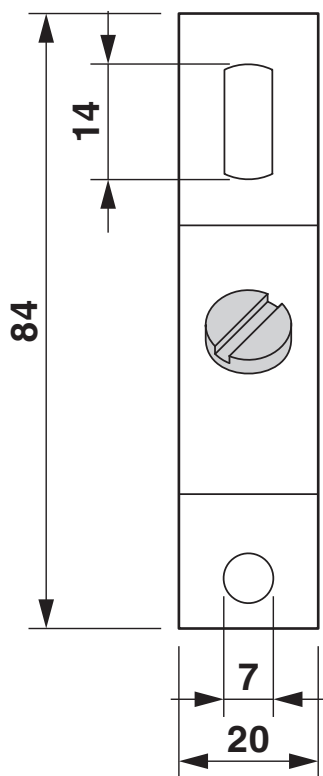

Dimensions

Dessin coté	
Largeur	20 mm
Hauteur	84 mm
Profondeur	46 mm
Longueur	84 mm

Indications sur les matériaux

Coloris	argenté
Matériau	Acier
Revêtement	galvanisé, traité par passivation couche épaisse

BG/SH - Support incliné

1201099

<https://www.phoenixcontact.com/fr/produits/1201099>

Dessins

Dessin coté

1201099

<https://www.phoenixcontact.com/fr/produits/1201099>

Classifications