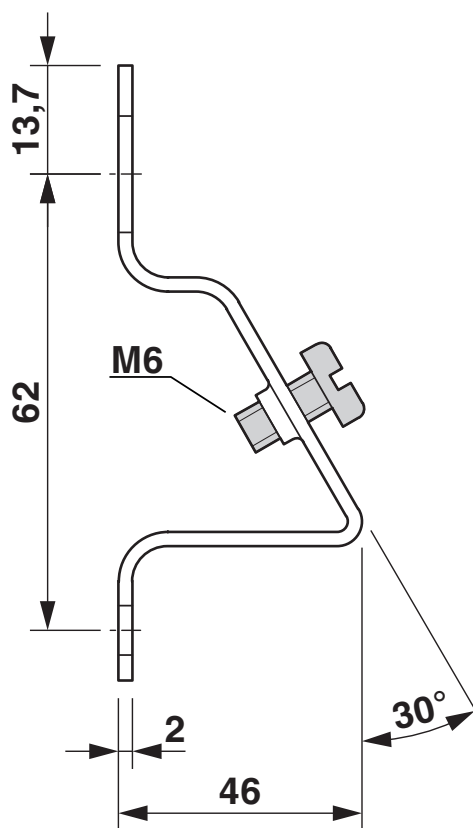

Support incliné avec vis M6, pour monter les profilés inclinés à 30°, hauteur : 46 mm

Avantages

- Les étriers BG/S permettent de fixer le profilé avec un écart par rapport à la surface de montage.
- Inclinaison de 30°

Dimensions

Dessin coté	
Largeur	20 mm
Hauteur	84 mm
Profondeur	46 mm
Longueur	84 mm

Indications sur les matériaux

Coloris	argenté
Matériau	Acier
Revêtement	galvanisé, traité par passivation couche épaisse

BG/SH - Support incliné

1201099

<https://www.phoenixcontact.com/fr/produits/1201099>

Dessins

Dessin coté

1201099

<https://www.phoenixcontact.com/fr/produits/1201099>

Classifications