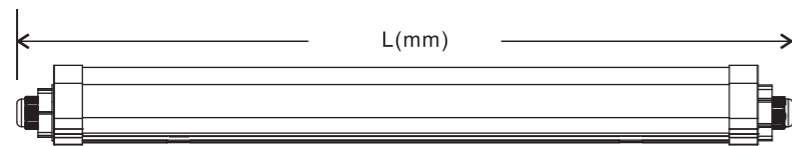

LUCY LED IP66

EN	Installation Instructions	HR	Uputstvo za montažu	SE	Installationsanvisning
DE	Montageanleitung	NL	Montagehandleiding	RU	Инструкция по монтажу
CZ	Montážní návod	RO	Instructiuni de montaj	SRB	Instrukcija za instalaciju
DK	Monteringsvejledning	IT	Istuzioni di montaggio	SK	Montážny návod
EE	Paigaldusjuhend	LT	Montavimo Instrukcijos	SLO	Navodilo za montažo
FI	Asennusohje	LV	Instalācijas instrukcija	CN	安装说明书
FR	Notice de montage	NO	Monteringsanvisning		
HU	Szerelési útmutató	PL	Instrukcja montażu		

1. Installation and commissioning may only be carried out by authorized specialists and wired in accordance with the latest IEE electrical regulations or the national standards.

2. Mains power must be switched off before carrying out installation.

3. The manufacturer, shall not be liable for any damage resulting from inappropriate modifications to the luminaire or faulty installation.

4. Caution, risk of electric shock.

The control gear provides basic insulation between the LV supply and the control circuit

Product Description	Wattage	SAP Code	L	W	H
LUCY 600 LED IP66 2000 840 TW	20W	96630331	663	77	68
LUCY 1200 LED IP66 4000 840 TW	40W	96630332	1263	77	68
LUCY 1500 LED IP66 6000 840 TW	60W	96630333	1563	77	68
LUCY 1800 LED IP66 8000 840 TW	80W	96630334	1825	77	68