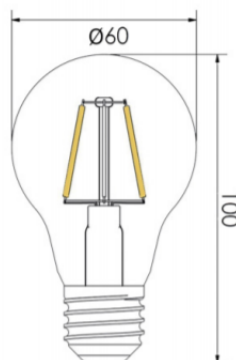

BF-E27F8WD

Gamme E27

Lampe Led Vintage filament 360°

Retrouvez l'ensemble de nos fiches produits sur www.bf-light.com

Caractéristiques techniques

- **Spécificités techniques**
 - Température couleur : 3000°K
 - Faisceau : 360°
 - Flux lumineux : 720 lm
 - Puissance : 8W
 - Indices de protection : IP20
 - Dimmable : oui
 - Durée de vie : 50 000 heures
 - Alimentation : AC110-250V
 - Classement énergétique : A++
- **Dimensions et poids du produit**
 - Voir schéma ci-dessus
- **Divers**
 - Garantie 3 ans
- **Design et finition**
 - Matériaux : verre
 - Couleur : Verre