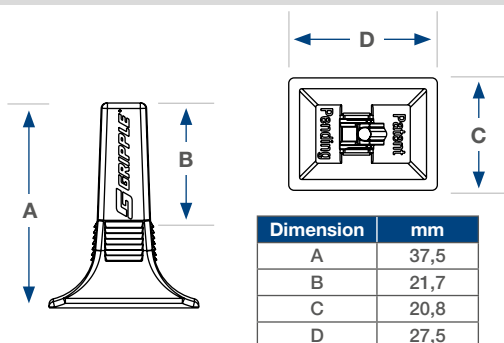

## AVANTAGES

- Conçu pour une utilisation avec Trapèze TPZ N° 2 pour suspendre des chemins de câbles type fil de diamètre 6 mm
- Charge de travail jusqu'à 45 kg
- Coefficient de sécurité de 5:1
- Permet la superposition des chemins de câble sur plusieurs niveaux
- Fourni comme accessoire, peut-être préassembler sur le Trapèze

## SPÉCIFICATIONS PRODUITS

Application sur un niveau

Application sur plusieurs niveaux