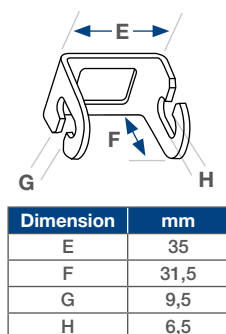

SPÉCIFICATIONS PRODUITS

Application sur un niveau

Application sur plusieurs niveaux