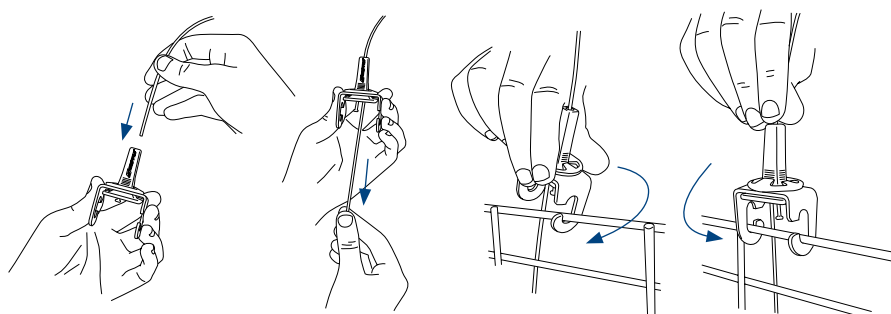

INSTALLATION