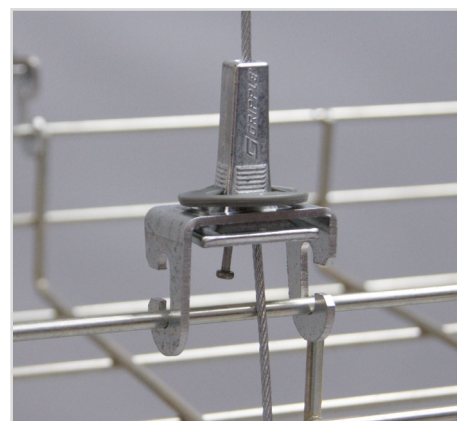

INSTALLATION