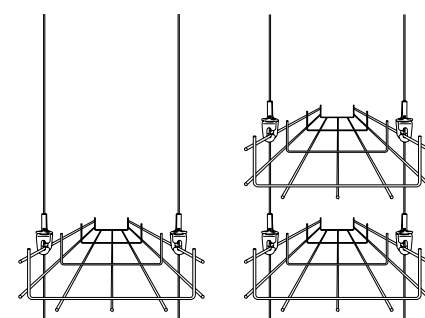

SPÉCIFICATIONS PRODUITS

Application sur un niveau

Application sur plusieurs niveaux