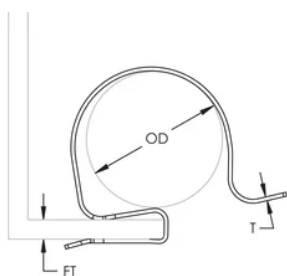

ATTACHE SERRE-CÂBLES-SC, 8–12 MM REBORD, 12–14 MM OD

CATALOG NUMBER

812SC1214

FEATURES

Permet de facilement supporter un câble ou un conduit en plastique depuis un bord de tôle

Ne nécessite qu'un marteau pour l'installation

CARACTÉRISTIQUES DU PRODUIT

Article Number: 187670

Material: Acier à ressort

Finish: nVent CADDY Armour

Flange Thickness: 8 – 12 mm

Outer Diameter: 12 – 14 mm

Épaisseur: 0,6-mm

DIAGRAMS