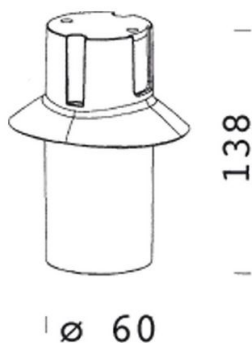

303 - Raccord ø 60

Code: 426977-00

INFORMATIONS GÉNÉRALES

| | |
|---------|--------------------|
| Article | 303 - Raccord ø 60 |
| Code | 426977-00 |

DIMENSIONS ET POIDS

| | |
|------------|--------|
| Poids (Kg) | 0.4 kg |
|------------|--------|

303 Raccord ø 60

303 - Raccord ø 60

Code: 426977-00

DONNÉES PHOTOMÉTRIQUES

| | |
|------------------------------------|-----|
| Puissance absorbée (totale) (W) | 0 W |
|------------------------------------|-----|

303 - Raccord ø 60

Code: 426977-00

MATÉRIAUX ET COULEURS

| | |
|---------|---|
| Corps | en aluminium moulé sous pression. Toujours utiliser avec l'acc. 301 pour installer l'appareil sur le bras |
| Couleur | Graphite |

ø50

TÉLÉCHARGEMENT

DESSINS

DessinTechnique acc 304.dxf

303 - Raccord ø 60

Code: 426977-00