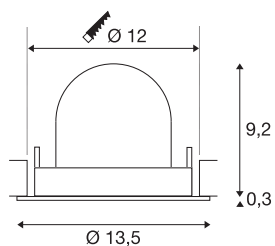

## INFORMATIONS TECHNIQUES

Réf.	1005940
Nombre de sorties lumineuses différentes	1
Orientable ou inclinable	Dispositif rotatif et pivotant
Montage	Encastrement
Détails de montage	Plafond
Courant / tension secondaire	500 mA
Classe de protection	III
Puissance en watts	17.5 W
Lumen	1600 lm
Température de couleur	3000 Kelvin
Angle de rayonnement	20 °
Coloris	noir
IRC	90
UGR ≤	22
Données LXXBXX	L80B50
Durée de vie	50000 h
Risk Group	1
Hauteur	9.5 cm
Diamètre	13.5 cm
Poids net	0.45 kg
Poids brut	0.55 kg
Forme de découpe	rond

Profondeur d'encastrement	9.5 cm
Diamètre d'encastrement	12 cm
Page du BIG WHITE	53