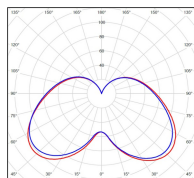

Avenue 3

catalogue 2020 p. 262

réf. 103020067

EAN. 3663660193436

Modèle 5

Données techniques

| | |
|-------------------------------|---------------------|
| Tension nominale | 200 à 240 - 50/60Hz |
| Plage de tension d'entrée | 100 - 240 V AC |
| Driver output | - |
| Alimentation output | - |
| Classe | 1 |
| IP | 44 |
| IK | - |
| Diffuseur | PMMA opale |
| Paralume | - |
| Source | Module LED intégré |
| Température de couleur réelle | 3000°K warm white |
| Flux total sortant | 1727 lm |
| Consommation totale | 35 W |
| Classe énergétique | A++ / A |
| Efficacité lumineuse | 49 |
| IRC | 82 |
| SDCM | - |

Espacement
conseillé 7 m
(PMR Emoy - 20 lux)
Hauteur de placement 2,5 m
Largeur du placement 2,5 m

| | |
|----------------------------------|-------------------|
| Optique | - |
| Dimmable | Non |
| Ta | - |
| Durée de vie LED | 50000 h (L90/B50) |
| Plage de température ambiante | -10 ~50°C |
| UGR | - |
| ULR | - |
| Groupe de risque photobiologique | IEC/EN 62471 |
| Distorsion harmonique THDI | - |
| Fixation | Oui |
| Détection | Non |
| Avec prise IP55 | Non |

Données logistiques

| | |
|----------------------|-------------------|
| Dimensions du modèle | H.874 L.282 P.282 |
| Poids net | 5.570 Kg |
| Poids brut | 7.310 Kg |
| Dimensions colis 1 | H.340 L.340 P.880 |