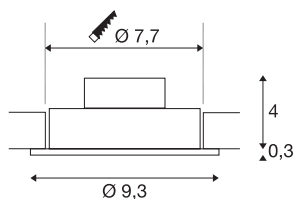

NEW TRIA 77

encastré de plafond intérieur, simple, rond, alu brossé, LED, 8W, 2700K, clips ressorts

Le NEW TRIA 1 SET séduit par sa simplicité et son efficacité. Disponible en noir mat, blanc ou aluminium brossé, il peut être choisi de forme ronde ou carrée, avec une ou plusieurs lampes. Équipé d'une puissante COB LED blanc chaud logée dans un insert inclinable et d'une alimentation LED, ce kit répond à toutes les exigences en matière d'éclairage général. Le raccordement électrique s'effectue sur la tension secteur 230V.

INFORMATIONS TECHNIQUES

Réf.	113876
Code IP	IP 20
Montage	Encastrément
Détails de montage	Plafond
Tension nominale primaire	220-240V ~50/60Hz
Courant / tension secondaire	350 mA
Classe de protection	II
Puissance en watts	8 W
Température ambiante minimale	-20 °C
Température ambiante maximale	40 °C
Hauteur du courant d'appel	11 A
Durée du courant d'appel	20 µs
Effet stroboscopique (SVM)	0.02
Lumen	645 lm
Température de couleur	2700 Kelvin
Angle de rayonnement	38 °
Coloris	alu
IRC	80
Données LXXBXX	L70B50
Durée de vie	40000 h
Sortie lumineuse	directement
Hauteur	3.5 cm

Source Lumineuse

916320	
--------	---

Diamètre	9.3 cm
Poids net	0.222 kg
Poids brut	0.269 kg
Forme de découpe	rond
Profondeur d'encastrement	4 cm
Diamètre d'encastrement	7.7 cm
Page du BIG WHITE	362