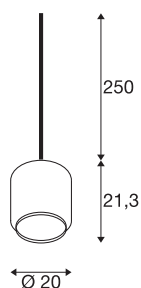

PANTILO 20

suspension intérieure, chrome, E27, 15W max, câble nu sans patère

La suspension PANTILO 20 a une forme cylindrique et une longueur de suspension maximale de 250 cm. PANTILO 20 a un diffuseur cylindrique en verre chromé qui peut être combiné de manière personnalisée pour former un nuage de luminaire.

INFORMATIONS TECHNIQUES

Réf.	1003004
Nombre de douilles	1
Code IP	IP 20
Détails de montage	Plafond avec accessoires
Tension nominale primaire	200-240V ~50/60Hz
Classe de protection	II
Puissance en watts	15 W
Coloris	chrome
Répartition de l'intensité lumineuse	asymétrique
Sortie lumineuse	diffus
Hauteur	21,3 cm
Diamètre	20 cm
Poids net	0,98 kg
Poids brut	1,725 kg
Page du BIG WHITE	162

Source Préconisée

1005265	ST64 E27 , ampoule LED, doré, 7,5 W, 2500 K, IRC90, 320°
1005286	QT14 G9 , ampoule LED, blanc, 3,6 W, 3000 K, IRC90, 300°
1005303	A60 E27 , ampoule LED, transparent, 7,5 W, 2700 - K, IRC90, 320°
1005305	A60 E27 tête miroir , ampoule LED, chrome, 7,5 - W, 2700 K, IRC90, 180°