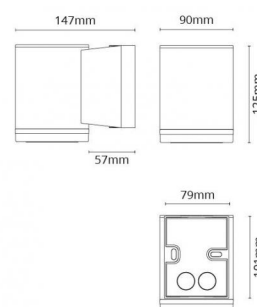

## Source lumineuse

Type de source lumineuse: LED (interchangeable)  
 Socket: GU10  
 Wattage: 6,2W  
 System wattage: 6.2W  
 Luminous flux: 330lm  
 Efficacité: 54 lm/W  
 Tension: 230V  
 Température des couleurs: 3000K  
 Rendu des couleurs (CRI): Ra>80  
 Facteur MacAdams: SDCM: 4  
 Durée de vie: L70/B50>25,000  
 Light distribution: Directe  
 Optique: Plastique transparente  
 Faisceau: 35°

## Dimensions (mm)

Largeur (W): 90  
 Hauteur (H): 125  
 Depth (D): 147  
 Poids (brutto/netto): 1.2 / 0.9

## Emballage

Dimensions de l'emballage: 160 x 100 x 135