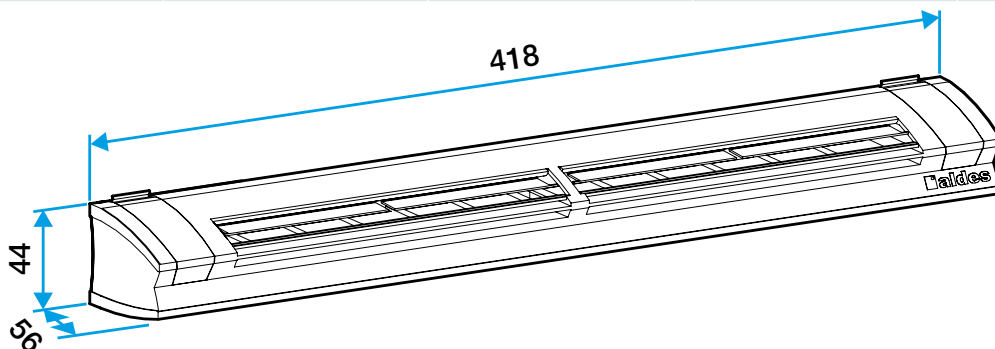

Argumentaire référence

Application :

- Fixation sur mortaise fente double : 2 x (172 x 12) mm.

Description :

- Entrée d'air fixe.
- Isolement acoustique 39 dB.
- Design innovant et intégration discrète.
- Facilité Mise en oeuvre.

Entrée d'air fixe

11014107

EFL L 22/30/45 m³/h - 39 dB - Ivoire

Caractéristiques principales

- entrée d'air fixe acoustique,
- s'installe sur une menuiserie,
- existe en différents coloris.

Accessoires

Désignations	Références
Auvent limitant - Blanc	11011237
Auvent menuiserie - Chêne clair	11011274
Auvent menuiserie - Anthracite	11011424
Auvent menuiserie - Ivoire	11011699
Auvent menuiserie - Aluminium	11011753
Auvent menuiserie - Noir	11011813
Auvent menuiserie - Marron	11011814
Auvent menuiserie - Chêne	11011815
Auvent menuiserie - Blanc	11011988
Auvent acoustique pour EHL, EA, EHB2 - Blanc	11011972
Auvent acoustique pour EHL, EA, EHB2 - Aluminium	11011755
Auvent acoustique pour EHL, EA et EHB2 - Chêne clair	11011271
Auvent acoustique pour EHL, EA et EHB2 - Marron	11011260
Auvent acoustique pour EHL, EA et EHB2 - Chêne	11011261
Auvent acoustique pour EHL, EA et EHB2 - Noir	11011262
Auvent acoustique pour EHL, EA et EHB2 - Ivoire	11011263
Auvent acoustique pour EHL, EA, EHB2 - Anthracite	11011425
Auvent acoustique anti insecte pour EHL, EA, EHB2 - Blanc	11011426
Auvent menuiserie pare-pluie APP - Blanc	11011901
Flasque long - Blanc	11011413
Flasque long - Chêne	11011414
Flasque long - Marron	11011415
Flasque long - Aluminium	11011417
Flasque long - Chêne clair	11011418
Flasque long - Ivoire	11011419
Flasque long - Noir	11011416

Données générales

Références	Matière de l'isolant	Couleur
11014107	-	Ivoire

Données dimensionnelles

Références	H (mm)	L (mm)	Fente (mm)	l (mm)	Section (cm ²)
11014107	44	418	2 x (172 x 12)	56	16-21-32

Entraxe : 370 mm