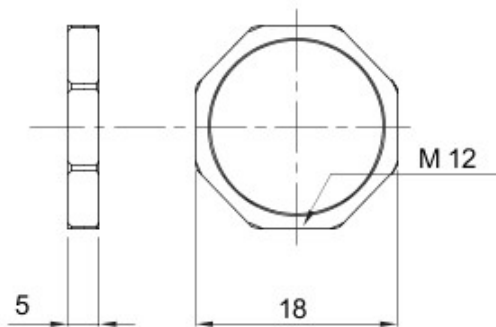

DIMENSIONS

GEWISS S.A.S. 1, Rue du Rio Salado 91940
Les Ulis Cedex
Tel : +33 1 64 86 80 80

www.gewiss.com
www.gewiss@gewiss.fr
Dernière mise à jour 08/08/2019

Les caractéristiques, dimensions, dessins et images sont communiqués à titre purement informatif et peuvent faire l'objet de modification sans aucun préavis