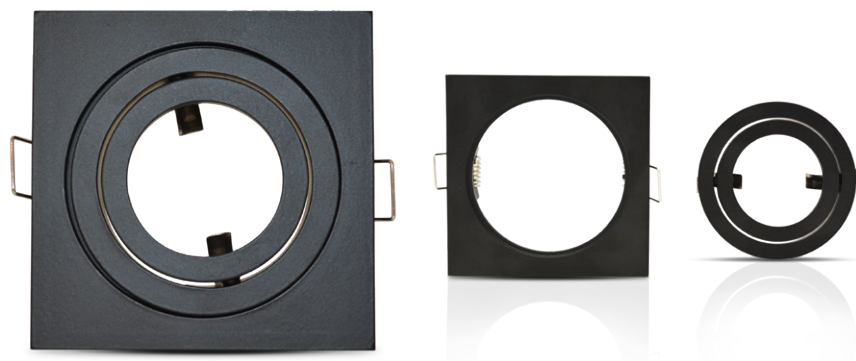

SUPPORT PLAFOND - CARRE - 88x88 mm

REF : 77121

Ref. 77121

Produit : Support plafond

Orientable : Oui

Dimensions (L x l) : 88 x 88 mm

Fixation plafond : Ailettes sur ressorts

Fixation ampoule : Etrier de fixation

Finition : Noir mat

Emballage : Boite

Diamètre encastrement : Ø80 mm

EAN : 3701124418807

Paramètres

Angle inclinaison : 30°

Matériaux utilisés : Aluminium

Indice de protection IP : IP20

Poids Net : 0,093 Kg

Dimensions